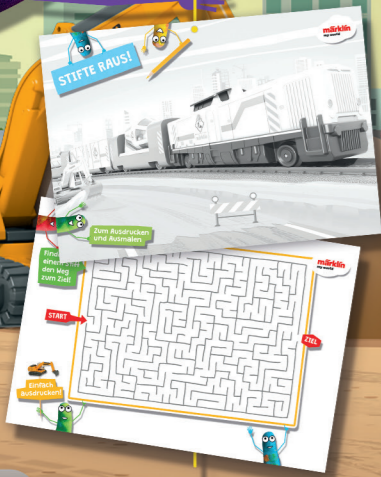

ZUG A A B A S B A D
AN A B A A A O R D G
A G A A H A N G H E
A S A L A N A N I A I
L O K L A H A E D A S
A A A A O E I K E A
A K R A N F A A L A I

1 + 2 =	6 + 3 =	9 + 1 =
2 + 2 =	5 + 4 =	2 + 5 =
4 + 1 =	2 + 3 =