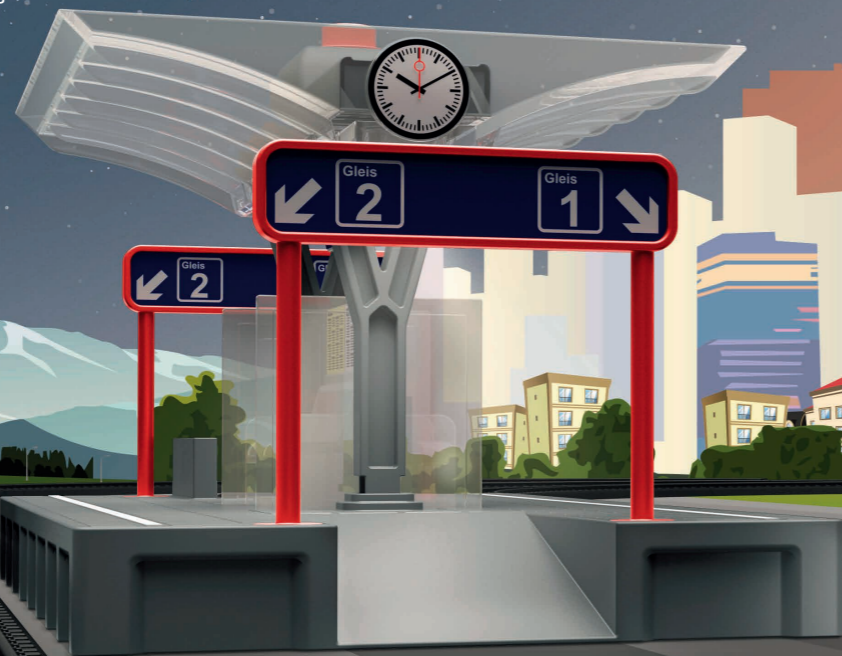

72213 Bahnsteig mit Lichtfunktion

- Die Lichtfunktion am Bahnsteig sorgt für maximales Spielvergnügen
- Kinderleichter Aufbau
- Ideale Ergänzung für alle Startpackungen

16,99 Euro*

2x

Ding Dong! Eine wichtige Durchsage

In deinem großen Stadtbahnhof ändert sich der Fahrplan und schon ertönt die Ansage im Lautsprecher. Pünktlich auf die Minute fahren die Züge ein und alle hören die Durchsagen des Schaffners.

Alle Durchsagen wahlweise auf deutsch, englisch, französisch oder niederländisch. Inklusive integrierter Aufnahmefunktion für eigene Durchsagen.

72209 Soundbahnhof

- Eigene Sprachaufnahme möglich
- 4 unterschiedliche Durchsagen
- Kinderleichter Aufbau
- Verschiedene Bahnhofsnamen als Klebeschilder

24,99 Euro*

3x