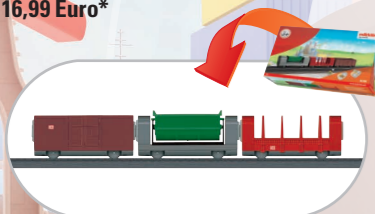

Egal ob drinnen oder draußen!

Ob frisches Wasser für die Blumen oder Baumaterial für deine Sandburg. Hier findest du genau den richtigen Wagen!

44100 Ergänzungswagen-Set

- Mit Paketen und Säcke als Beladung

16,99 Euro*