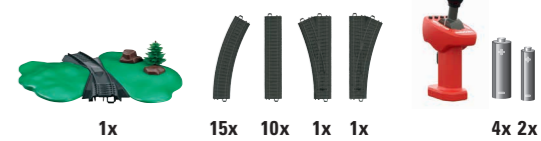

29430 Startpackung „ICE 3“

- Kinderleichte Bedienung dank Märklin Power Control Stick
- 5-teiliger Zug mit ca. 63 cm Länge
- Mit verschiedenen Sounds und Licht
- Kindersichere Magnetkupplungen
- Sehr realistisches Zugdesign
- Robust und batteriebetrieben

69,99 Euro*