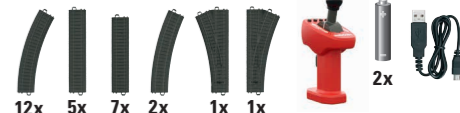

Achtung! Hier kommt die Feuerwehr und Wasser marsch.

Mit einem lauten Tatüüü Tataaaa kommt der Feuerwehruzug um die Kurve gebraust und mit der Wasserspritze beginnst du gleich zu löschen. Gut, dass dein Feuerwehruzug den Wassertank gleich mit an Bord hat. Jetzt heißt es „**Wasser marsch!**“ Am Ende des Zuges ist der Hubschrauber bereits einsatzbereit - sofort kann er starten und zu einem Rettungseinsatz abheben.

**Für das
mega Erlebnis
– Feuerwehr**

29340 Startpackung "Feuerwehr"

- Feuerwehruzug mit Feuerwehr Alarm und Feuerwehr Sirene
- Schnelles Aufladen durch Akku und USB-Ladekabel
- Kinderleichte Bedienung dank Märklin Power Control Stick
- Ein Wagen mit Tank und Wasserspritze
- Container zum Be- und Entladen
- Zusätzlicher Hubschrauber als Beladung
- Gesamtes Set in Feuerwehr-Optik
- Robust und akkubetrieben

89,99 Euro*

Soundfunktionen:
Feuerwehr Alarm
Signalhorn
Feuerwehr Sirene

Seht das Set in Action:

Märklin Power Control Stick – Ideal für Kinderhände

Mehr Schienen, mehr Spaß!

Wenn du noch mehr verschiedene Strecken mit deinem Feuerwehruzug fahren möchtest, kannst du die Startpackung sofort mit der Gleisergänzungspackung 23400 erweitern.

Für den Spielspaß von Anfang an sind im Set 28 Kunststoffgleise, ein Wagen mit Wasserspritze, ein beladbarer Container und ein Hubschrauber enthalten. Zusätzlich beinhaltet das Set ein Handregler mit drei Geschwindigkeitsstufen für Vor- und Rückwärtsfahrt.

190 x 76 cm / 75" x 30"