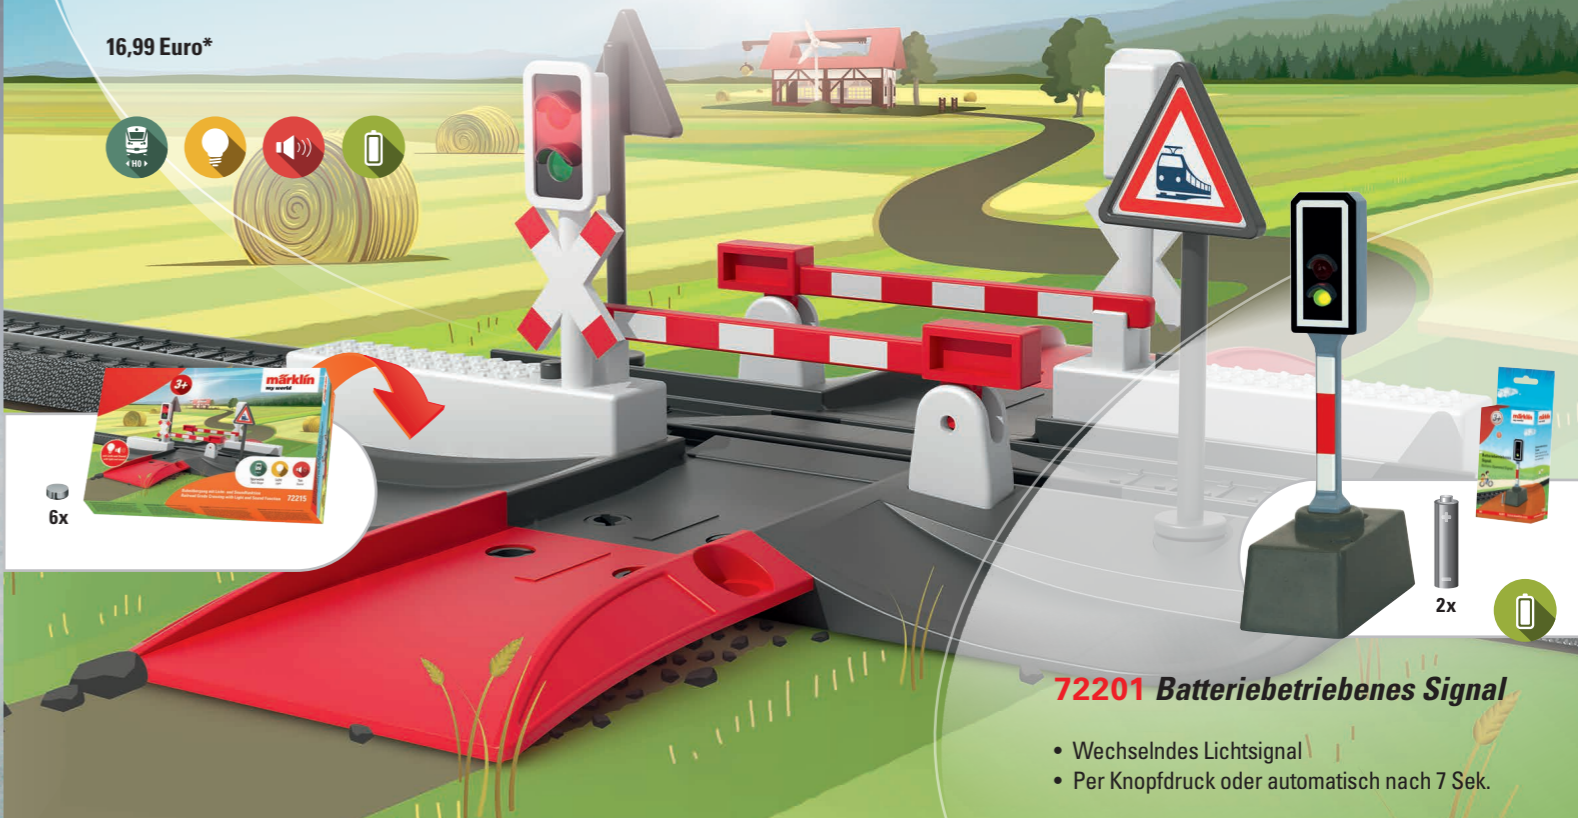

6,99 Euro*

44104 Rungenwagen

- Idealer Wagen für Alles zum Stapeln
- Da geht nix verloren

6,99 Euro*

44142 Kesselwagen

- Kessel des Wagens mit Glitzereffekt
- Individuelle Gestaltungsmöglichkeit des Wagens durch das Aufkleben von Stickers

6,99 Euro*

44107 Adapterwagen

- Adapterwagen für alle anderen Märklin H0 Modelleisenbahn-Loks und -Wagen

6,99 Euro*

72215 Manueller Bahnübergang mit Licht und Sound

- Mit Ampeln und Andreaskreuzen
- Schranken von Hand zu bedienen
- Bahnübergang mit Licht und Sound
- Robust und stabil

16,99 Euro*

6x

2x

72201 Batteriebetriebenes Signal

- Wechselndes Lichtsignal
- Per Knopfdruck oder automatisch nach 7 Sek.

9,99 Euro*

Mehr Schienen, mehr Spaß!

Mit dieser tollen Ausbaupackung baust Du dir deine Eisenbahnwelt noch größer.