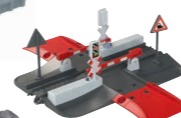

Eine Packung - doppelter Spielspaß!

Es herrscht Hochbetrieb auf den Schienen. Der Nahverkehrszug LINT holt deine Passagiere direkt am Bahnsteig ab. Gleichzeitig transportiert dein Güterzug mit seiner starken Elektrolok „Vectron“ jede Fracht durch den Tunnel ins nächste Logistikzentrum. Für die Sicherheit im Straßenverkehr ist natürlich auch ein Bahnübergang dabei. Mit den beiliegenden Stickern werden deine Züge zu echten Hinguckern!

29343 Premium-Startpackung mit 2 Zügen

- Doppeltes Spielvergnügen mit umfangreichem Zubehör für ein ausgiebiges, gemeinsames Spielen
- Akkubetriebene Züge mit Licht und Soundfunktionen
- Schnelles Aufladen durch Akku und USB-Ladekabel
- Kinderleichte Bedienung dank Märklin Power Control Stick
- Container zum Beladen
- Große Gleisanlage aus trittfestem, kindgerechten Kunststoffgleis für den schnellen Auf- und Abbau

149,99 Euro*

25x 40x 3x 2x 1x

6x 6x

274 x 176 cm / 109" x 70"

Erläuterung altersspezifischer Warnhinweis siehe Seite 49.