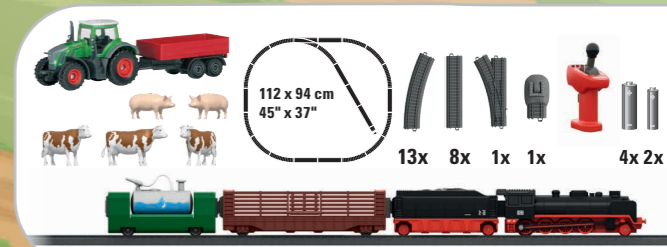

29344 Startpackung „Farm“

- Batteriebetriebene Schlepptenderlokomotive mit Licht-, Dampf- und Soundfunktionen.
- Tiertransportwagen mit einer Entladerampe für die beigelegten Tiere.
- Kesselwagen mit Spritzfunktion.
- Kalter Wasserdampf durch Vernebler - sicher und kindgerecht.
- Kinderleichte Bedienung dank Märklin Power Control Stick.
- Trittfestes, kindgerechtes Kunststoffgleis für den schnellen Auf- und Abbau – auch auf dem Fußboden.
- Batterien und spielanregendes Zubehör sind im Lieferumfang enthalten.

99,99 Euro*

Lok mit dampfendem Schornstein