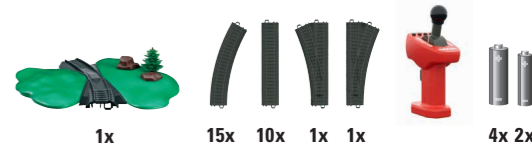

Für den Spielspaß von Anfang an sind im Set Kunststoffgleise für ein großes Gleisoval mit Weichen und Nebengleis enthalten.

ca. 190 cm x 67 cm /
75" x 30"