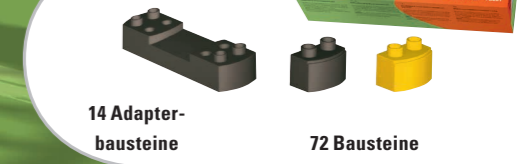

14 Adapter-
bausteine

72 Bausteine